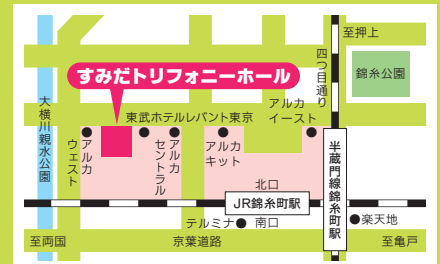

チケットの取扱い店
錦糸町南口駅前
セキネ楽器店 Tel: 03-3631-8506

【協力】 東都よみうり・産経 MAP
【後援】 墨田区